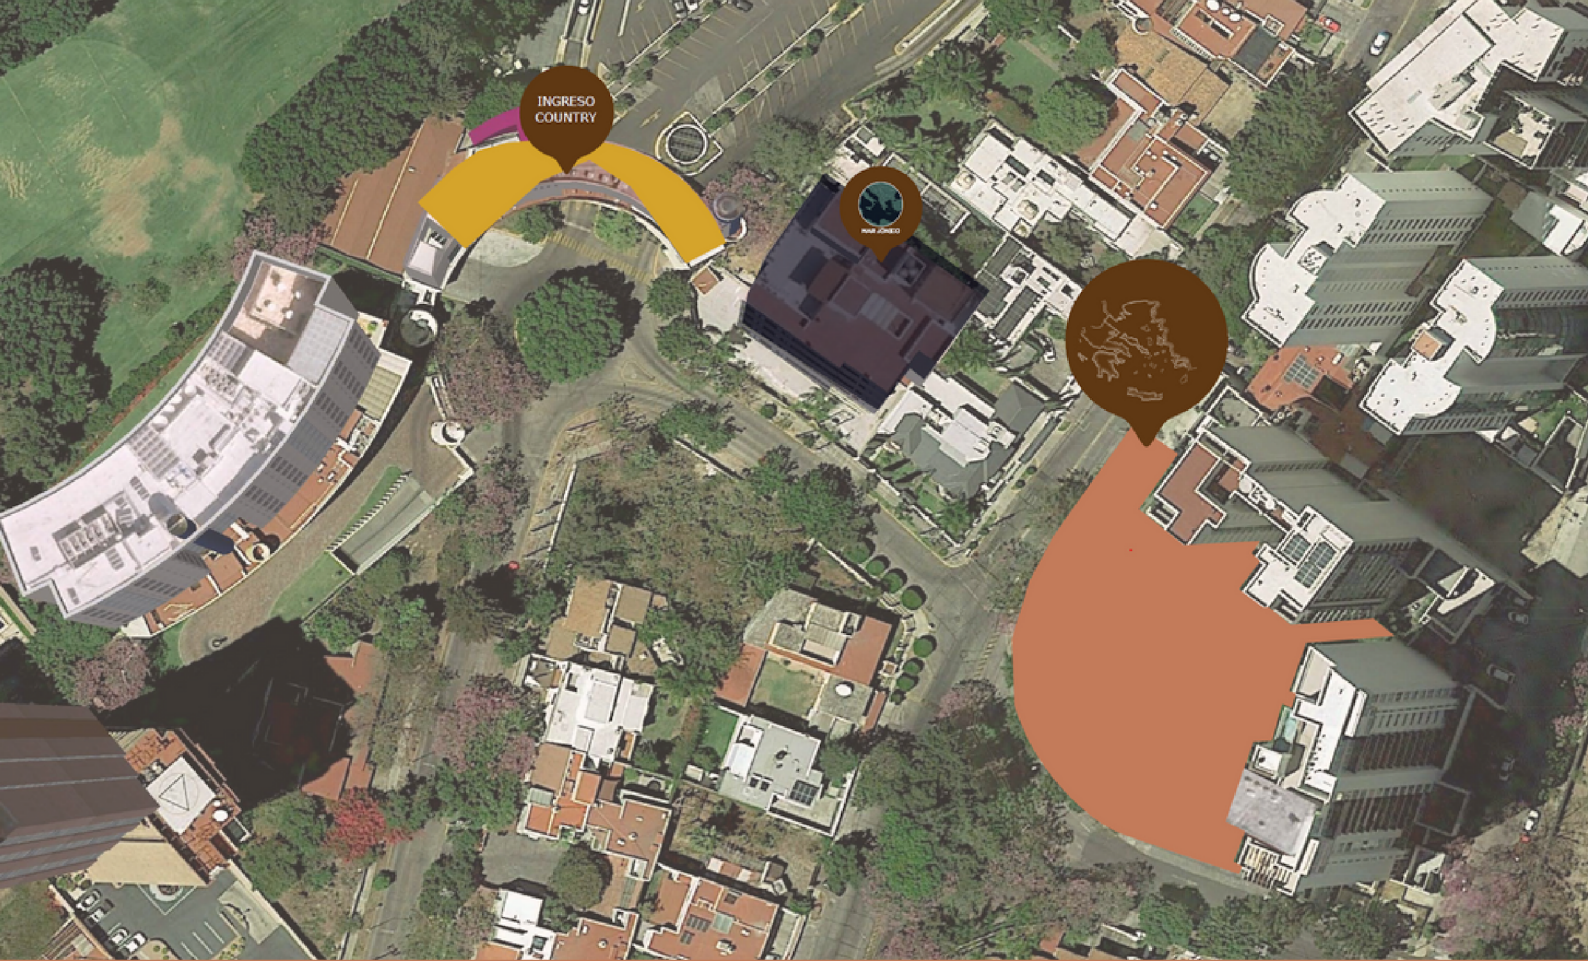

MAR E GEO 1412

¡NUEVO DESARROLLO!

UN PROYECTO EN EL CORAZÓN DEL COUNTRY

¡No pierdas la oportunidad perfecta de tener un departamento con terraza, cuarto de servicio y con una vista increíble al campo de golf!

MAR E GEO 1410

¡En donde estaba el Almacén de Noé!

A UNOS PASOS DEL COUNTRY CLUB

Un proyecto pensado para vivirlo.
Edificio de 75 unidades, 2 torres con área comercial
¡Increíbles Amenidades!

Lobby

Bar

Jardín